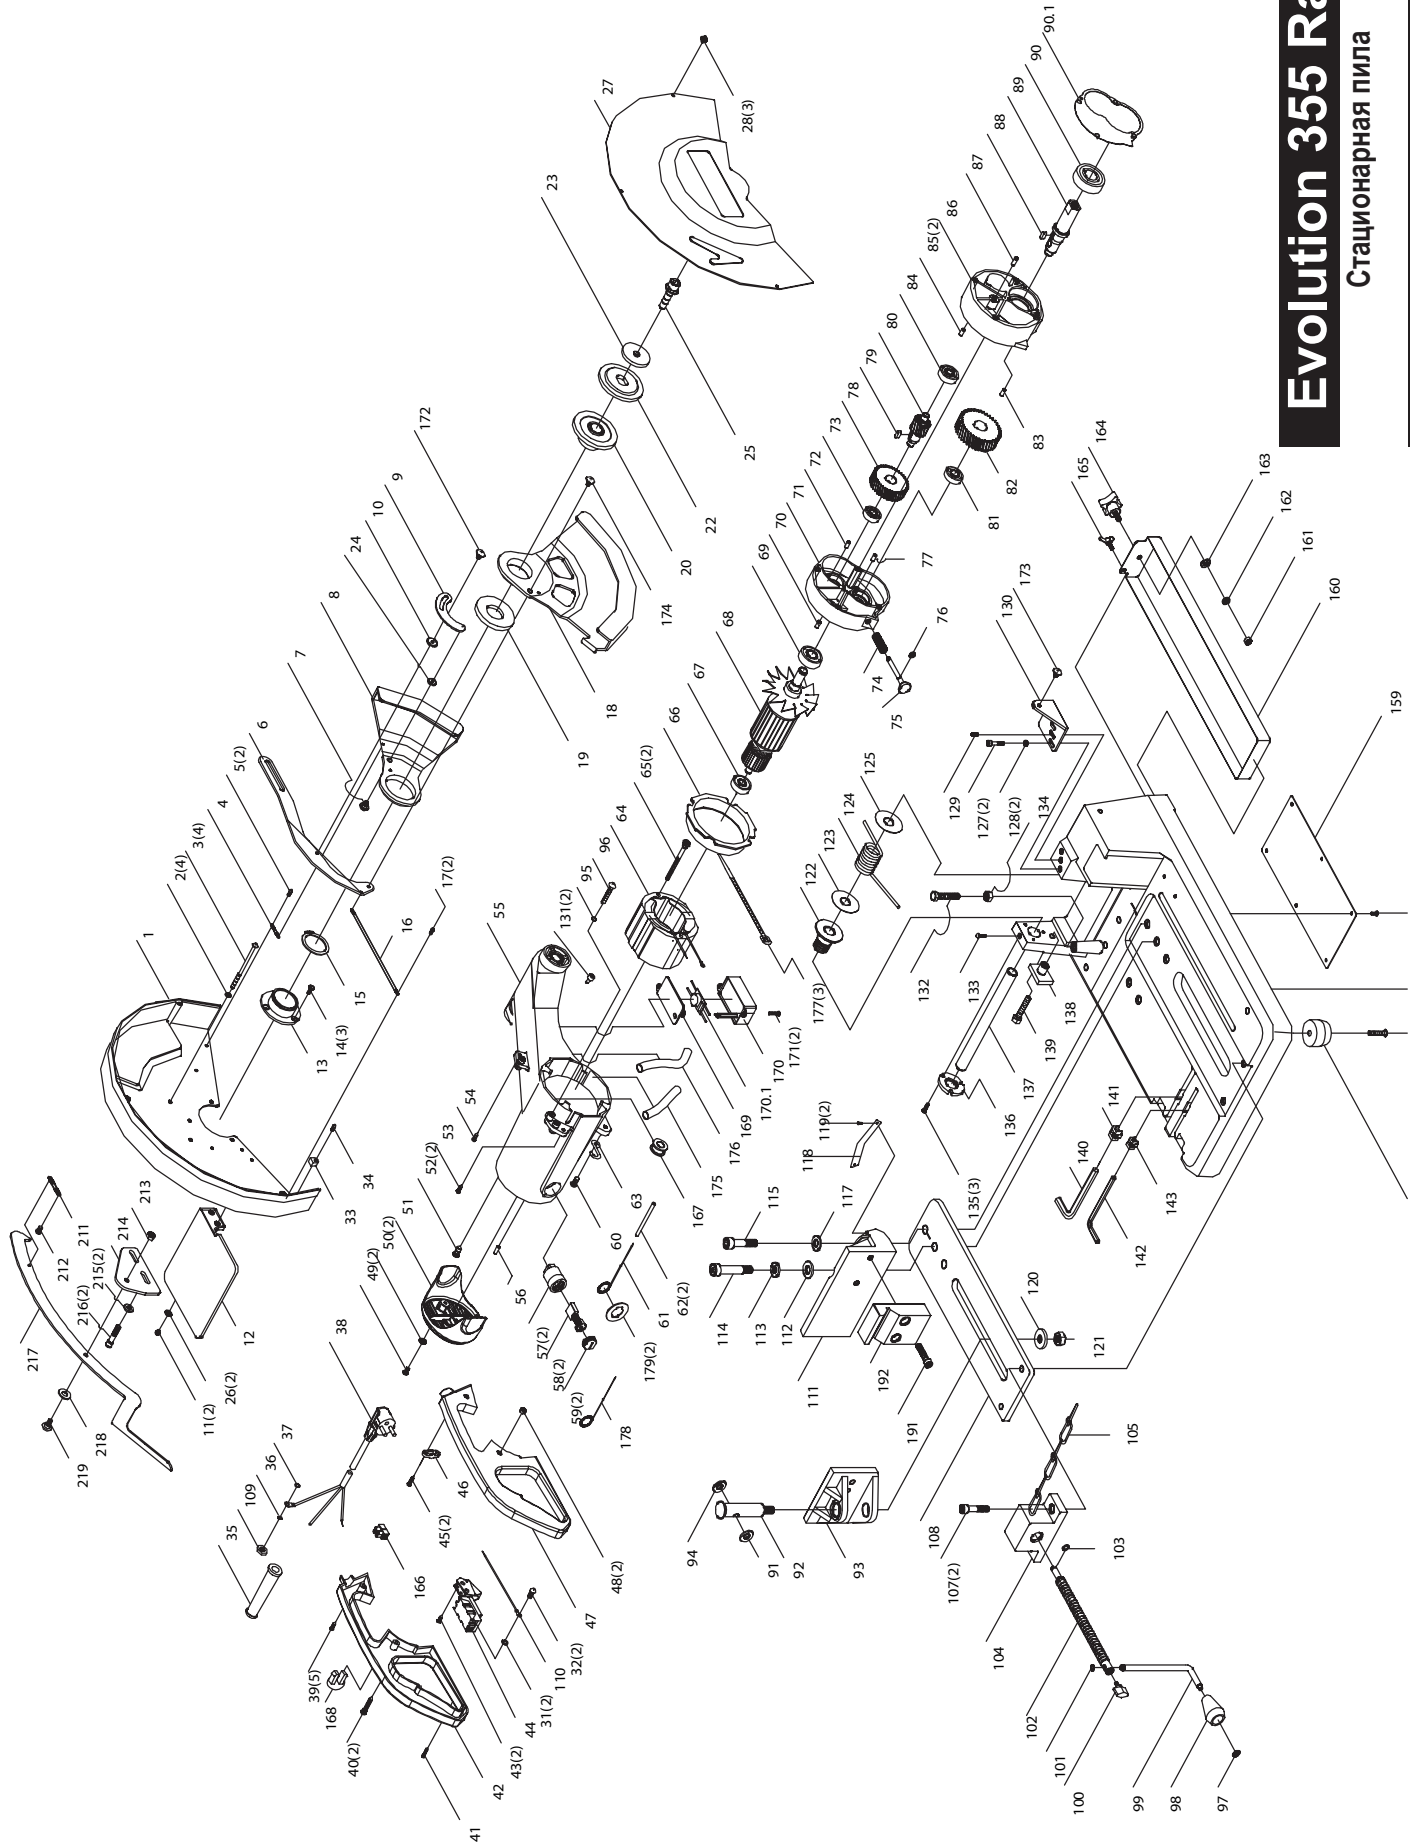

Evolution 355 Raptor

Стационарная пила

Список запасных частей

153(2) 157 158(6)